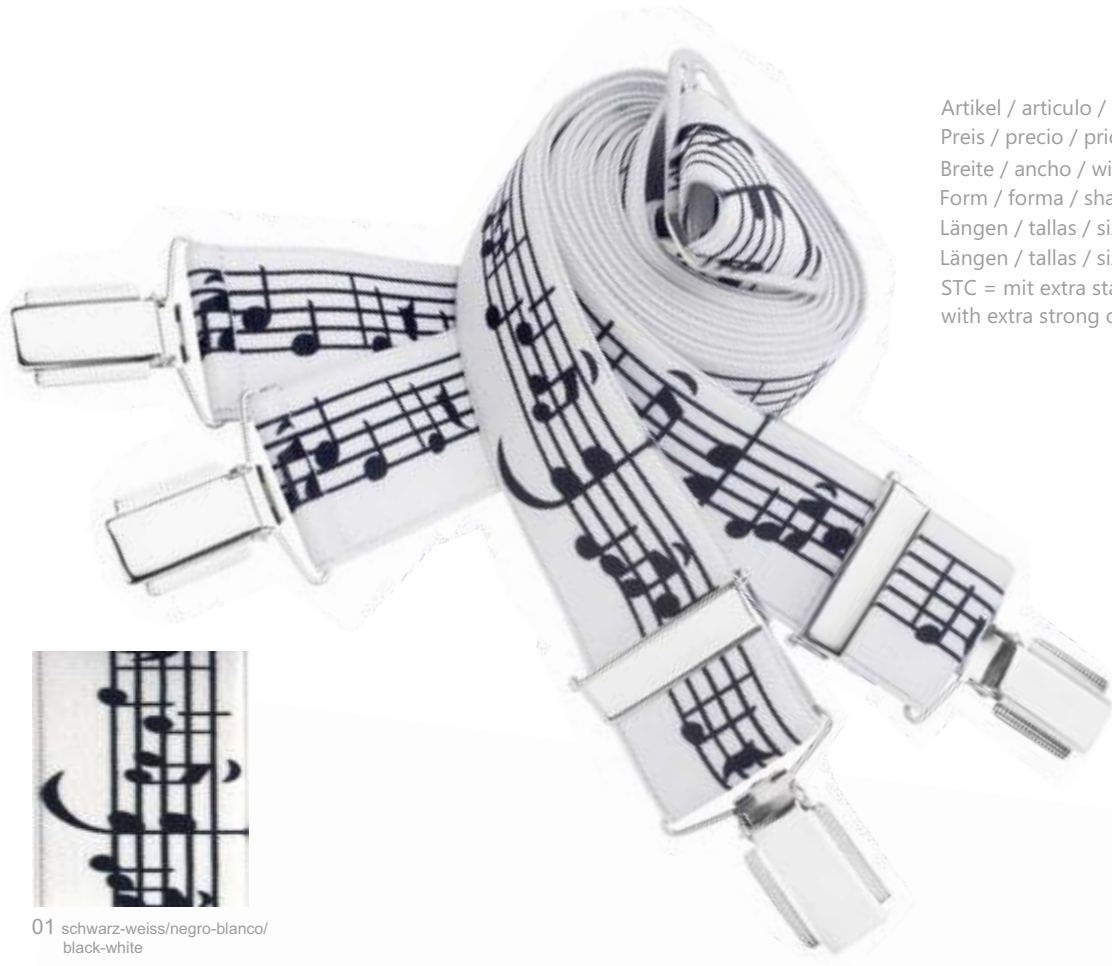

LINDENMANN

SINCE 1961

Artikel / artículo / article: 2007578
Preis / precio / price : P 15
Breite / ancho / width:: 35 mm
Form / forma / shape: X-shape, 4 clips
Längen / tallas / sizes: 110 / 120 cm
Längen / tallas / sizes STC: 120 cm
STC = mit extra starkem Clip / con pinza extra fuerte /
with extra strong clip