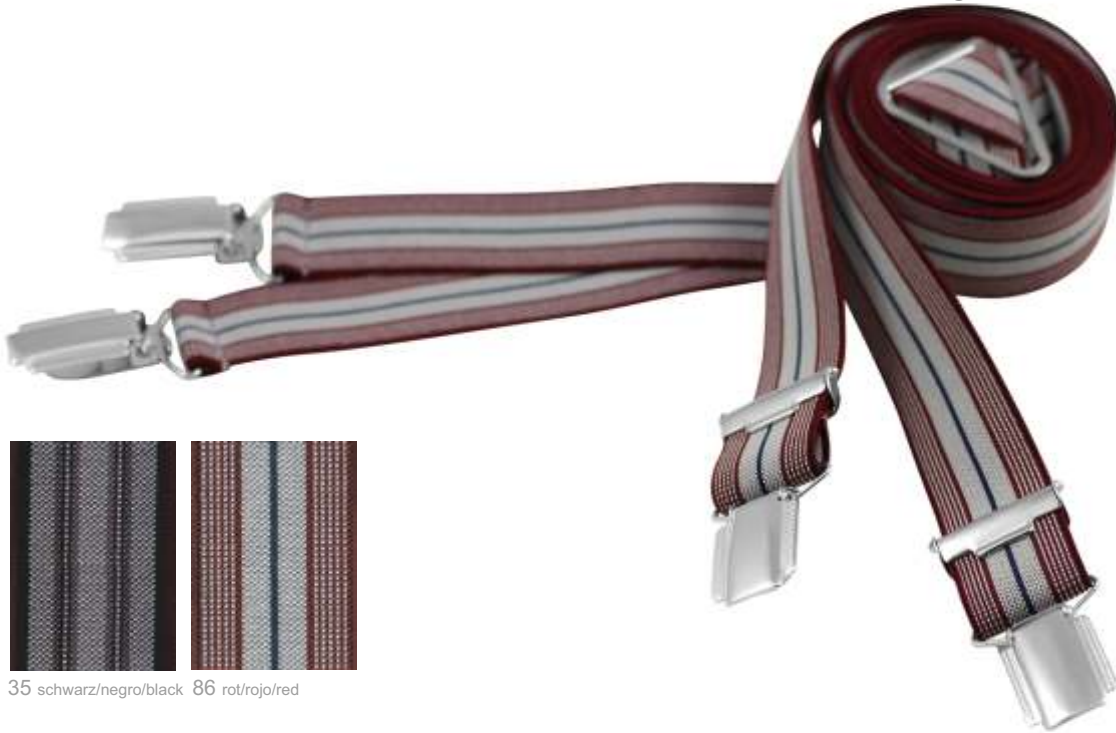

505 marine/marino/navy

507 schwarz/negro/black

561 bordeaux/burdeos/
burgundy

571 anthra/antra/antra

LINDENMANN

SINCE 1961

Artikel / articulo / article: 2007507
Preis / precio / price : P 10
Breite / ancho / width:: 25 mm
Form / forma / shape: X-shape, 4 clips
Längen / tallas / sizes: 110 / 120 cm