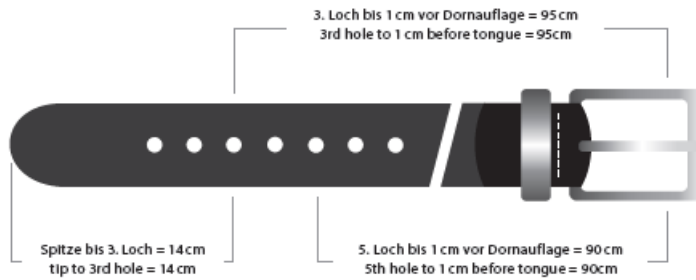

S - XXL

UVP | RRP: 24,99 € (Deutschland)

NOS

Farben | Colours:

09

20

21

**GÜRTELBESCHREIBUNG | BEISPIEL-GRÖSSE M**  
**BELT DESCRIPTION | SAMPLE SIZE M**

Brette width	cm	3,5	4
S	80/85		
M	90/95		
L	100/105		
XL	110/115		
XXL	120		