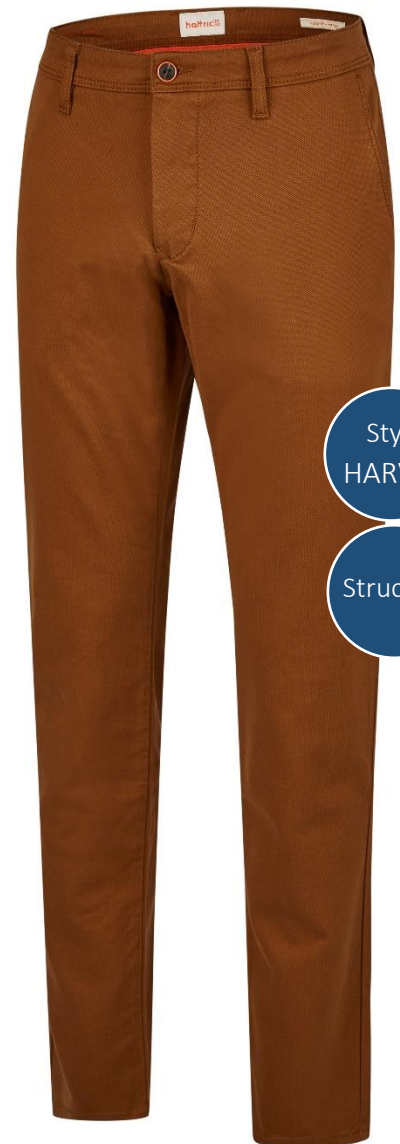

31/30 - 42/30  
29/32 - 44/32  
30/34 - 44/34  
33/36 - 38/36

UVP | RRP: 89,99 € (Deutschland)

Style  
HARVEY

Structure

Farben | Colours:

16

30

40