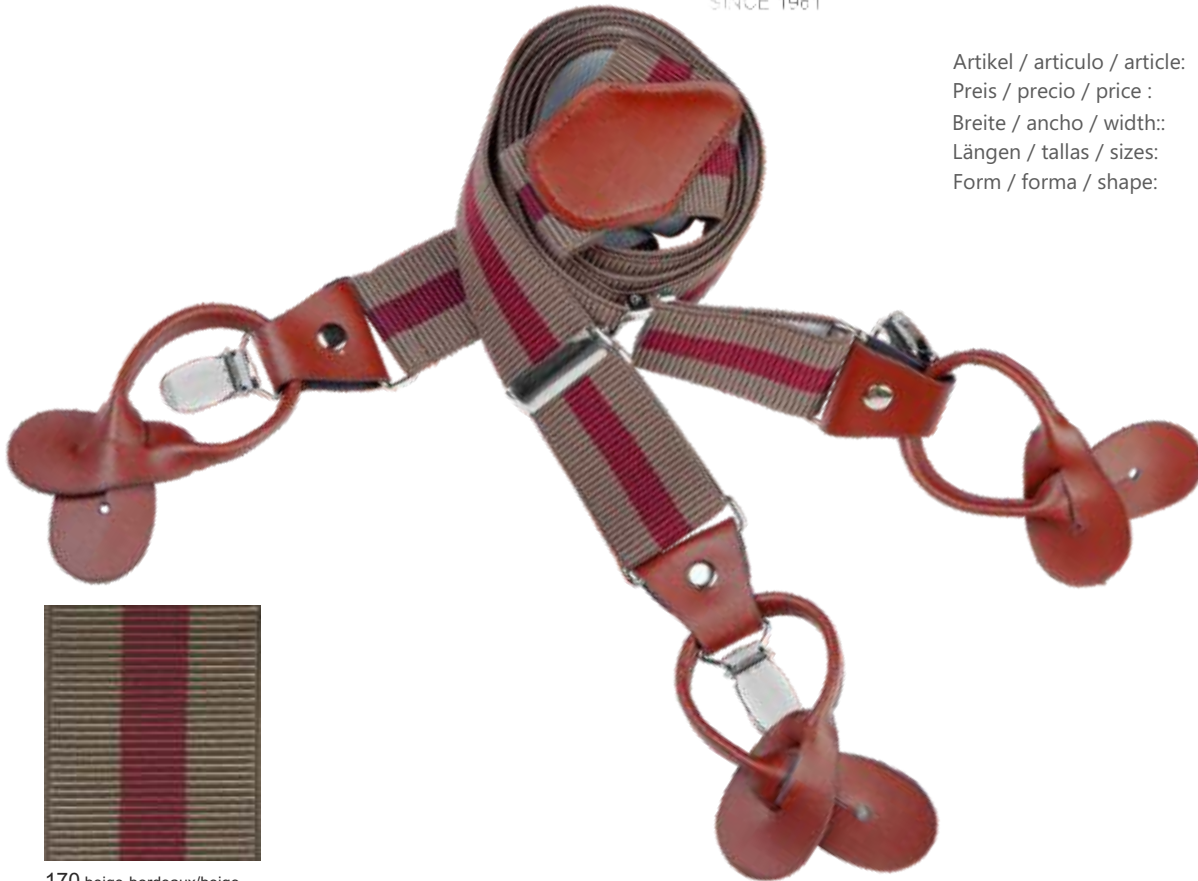

3000000, P 7

Knopf-Set für Lederpatten/
conjunto de botones
para patas en cuero/
button-set for leather fixtures

09 marine/marino/navy

10 bordeaux/burdeos/burgundy

LINDENMANN
SINCE 1961

Artikel / artículo / article: 2009517
Preis / precio / price : P 21
Breite / ancho / width:: 35 mm
Längen / tallas / sizes: 110 cm
Form / forma / shape: Y-shape COMBI
3 clips + leather fixtures
optional / opcional / optional: