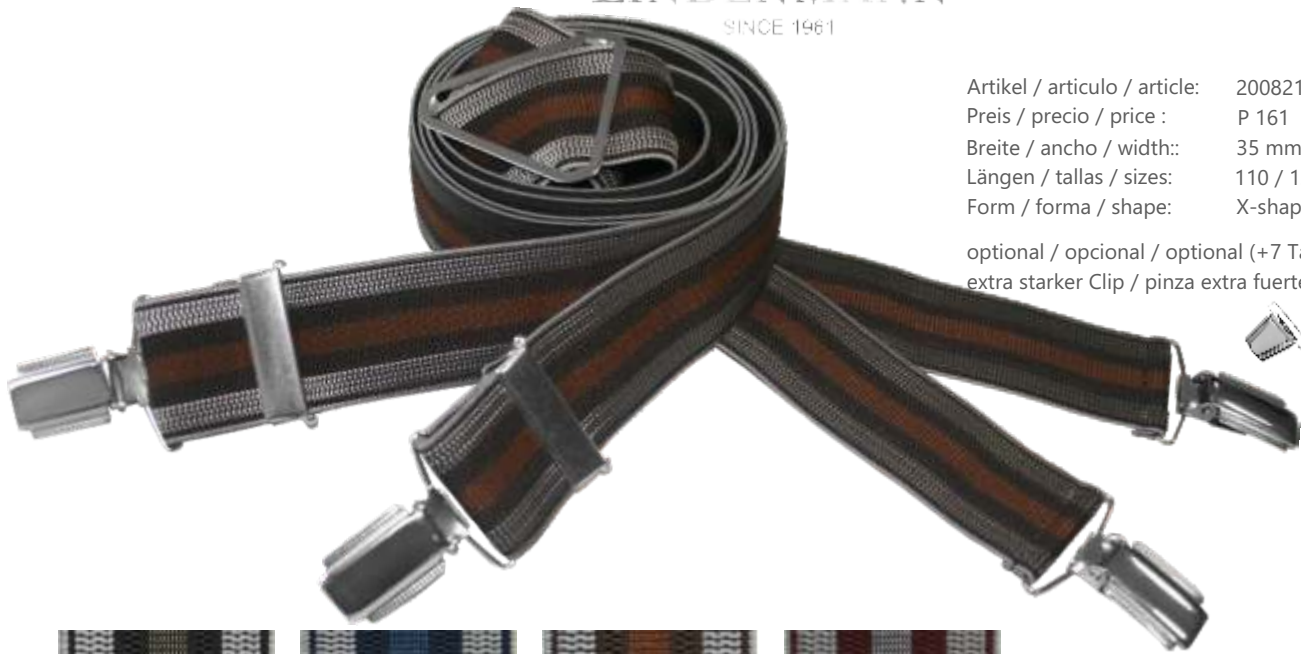

01 rot-blau/rojo-azul/
red-blue

07 schwarz-grau/negro-gris/
black-grey

11 schwarz-blau/negro-azul/
black-blue

14 blau-rosé/azul-rosado/
blue-rose

LINDENMANN
SINCE 1961

Artikel / artículo / article: 2008214
Preis / precio / price : P 161
Breite / ancho / width:: 35 mm
Längen / tallas / sizes: 110 / 120 cm
Form / forma / shape: X-shape, 4 clips